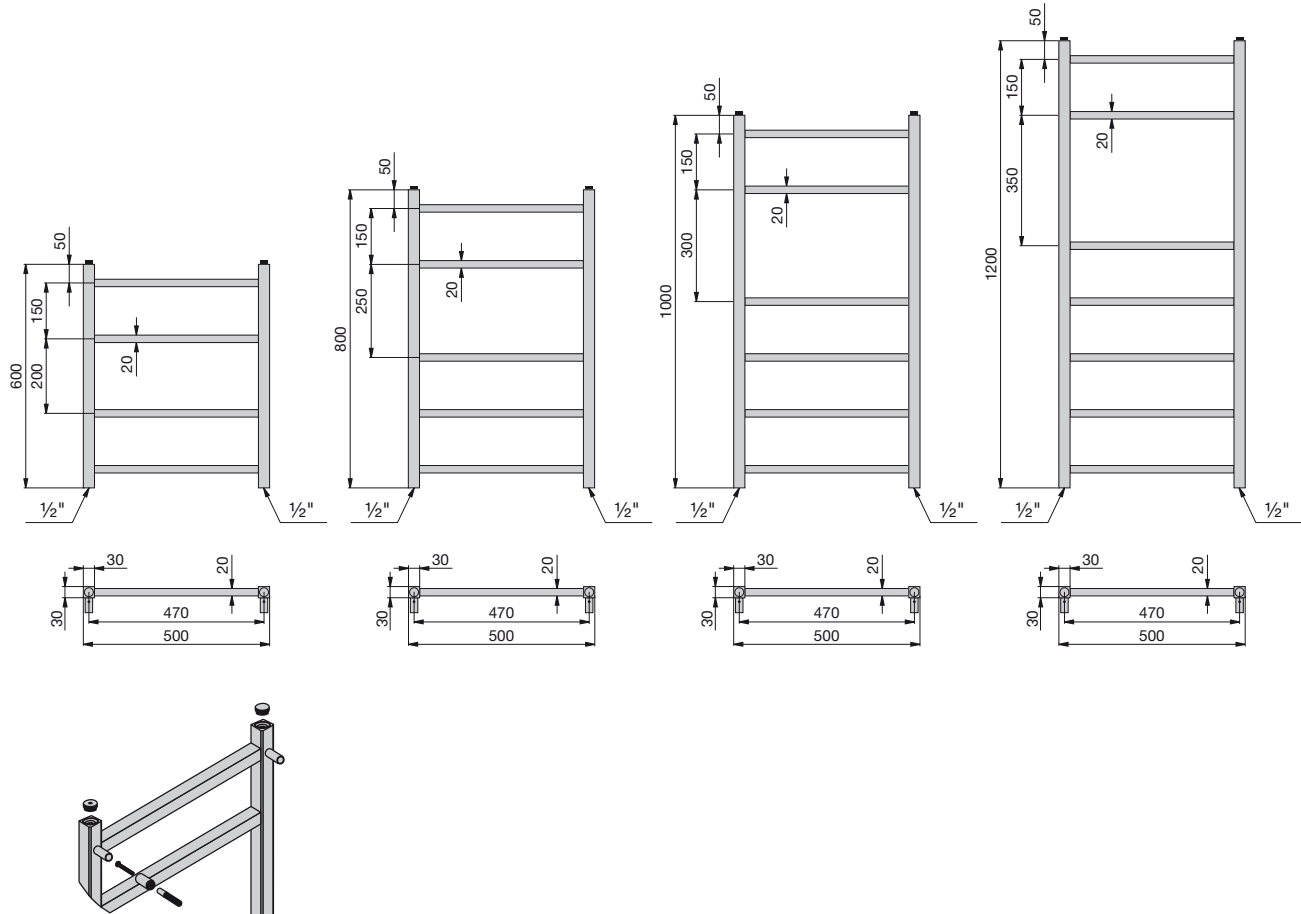

Zehnder Diva **NEW**

Модельный ряд

Водяные модели

Исполнение из шлифованной нержавеющей стали

Модель	H мм	L мм	Теплоотдача		Евр. n	Цена шлифованная нержавеющая сталь €
			$\Delta T = 50\text{ K}$ Ватт	$\Delta T = 70\text{ K}$ Ватт		
DIV-060-050	600	500	119	182	1,26	581,10
DIV-080-050	800	500	153	234	1,26	699,40
DIV-100-050	1000	500	188	286	1,24	795,60
DIV-120-050	1200	500	223	339	1,24	911,30

Специальное исполнение по запросу (за дополнительную плату). Аксессуары	Артикул	Цена, €
■ Фитинги Zehnder Comfort (серия «XE»), цвета: белый, хром и матовая сталь	-	См. стр. 123
■ Термостат Zehnder SH, M 30 x 1,5, хромированный	819088	61,57
■ Термостат Zehnder SH, M 30 x 1,5, матовая сталь	819082	61,57