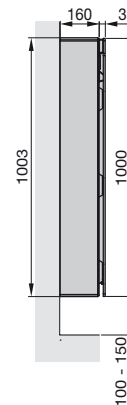

Комплект поставки рамы-корпуса для монтажа в нишу

- Прямоугольная рама из 4-х частей, изготовленная из оцинкованной листовой стали
- 2 оцинкованных монтажных кронштейна для монтажа рамы и ее выравнивания в вертикальной плоскости
- Розетка для подключения к домашней электросети
- Монтажный набор
- Картонная коробка
- Упаковка

Рама-корпус для монтажа в нишу

(встраивается в стену или в мебельную нишу)

¹⁾ T₁ = Регулировка глубины прямоугольной рамы-корпуса

Рама-корпус для монтажа на стену

Мультифункциональный блок

Zehnder Zenia

для встраиваемого монтажа

Zehnder Zenia

для настенного монтажа

Петли с левой стороны

Петли с правой стороны

Размеры указаны в мм.

Варианты монтажа:

Монтаж в нишу стены с использованием напольных кронштейнов

Монтаж в мебельную нишу с использованием напольных кронштейнов