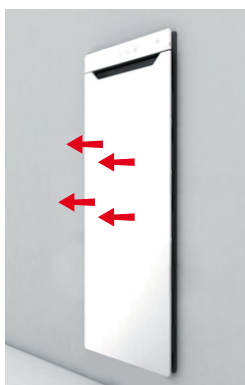

Функции:

Комфортное тепло инфракрасного излучения.