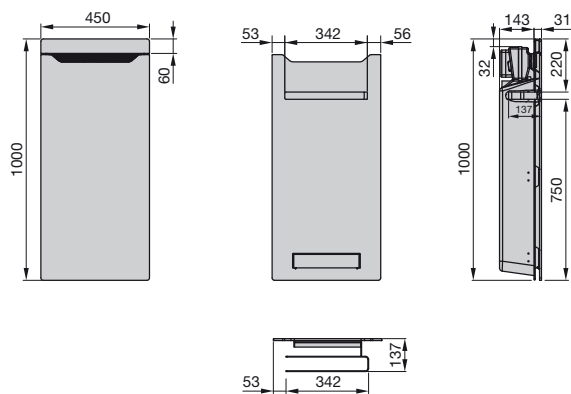

Комплект поставки рамы-корпуса для монтажа в нишу

- Прямоугольная рама из 4-х частей, изготовленная из оцинкованной листовой стали
- 2 оцинкованных монтажных кронштейна для монтажа рамы и ее выравнивания в вертикальной плоскости
- Розетка для подключения к домашней электросети
- Монтажный набор
- Картонная коробка
- Упаковка

Рама-корпус для монтажа в нишу

(встраивается в стену или в мебельную нишу)

¹⁾ T₁ = Регулировка глубины прямоугольной рамы-корпуса

Рама-корпус для монтажа на стену

Мультифункциональный блок

Zehnder Zenia

для встраиваемого монтажа

Zehnder Zenia

для настенного монтажа

Петли с левой стороны

Петли с правой стороны

Размеры указаны в мм.

Варианты монтажа:

Монтаж в нишу стены с использованием напольных кронштейнов

Монтаж в мебельную нишу с использованием напольных кронштейнов