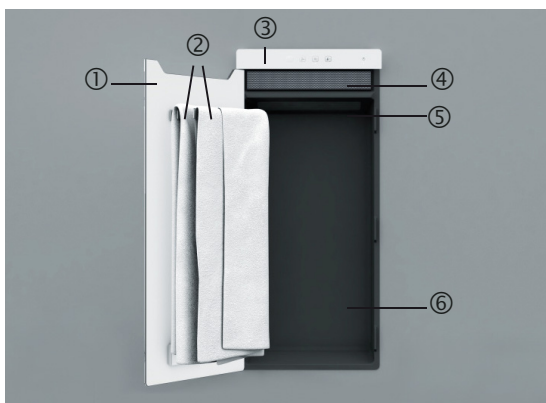

Дизайн multifункционального блока

- ① Подогреваемая стеклянная дверца с функцией мягкого закрытия
- ② Полотенцедержатели для размещения двух полотенец размером 140 x 70 см
- ③ Стеклянная панель с кнопками управления и модулем Bluetooth
- ④ Воздухозаборник вентилятора со съемным фильтром
- ⑤ Воздуховывод вентилятора
- ⑥ Легко очищаемый корпус из пластика