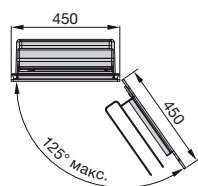

Рама-корпус для монтажа в нишу

(встраивается в стену или в мебельную нишу)

¹⁾ T₁ = Регулировка глубины прямоугольной рамы-корпуса

Рама-корпус для монтажа на стену

Мультифункциональный блок

Zehnder Zenia

для встраиваемого монтажа

Zehnder Zenia

для настенного монтажа

Петли с левой стороны

Петли с правой стороны

Размеры указаны в мм.

Варианты монтажа:

Монтаж в нишу стены с использованием напольных кронштейнов

Монтаж в мебельную нишу с использованием напольных кронштейнов