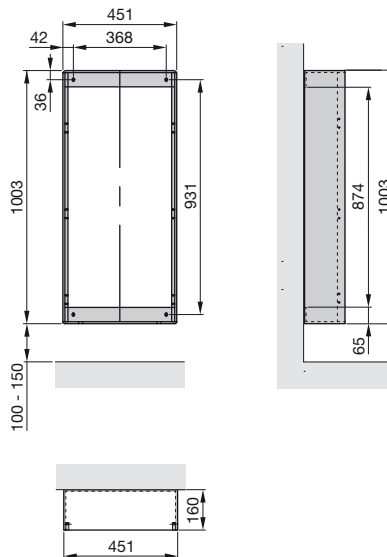

Рама-корпус для монтажа в нишу

(встраивается в стену или в мебельную нишу)

¹⁾ T₁ = Регулировка глубины прямоугольной рамы-корпуса

Рама-корпус для монтажа на стену

Мультифункциональный блок

Zehnder Zenia

для встраиваемого монтажа