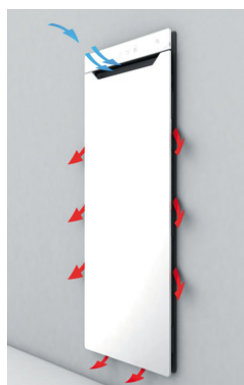

Zehnder Zenia

для настенного монтажа

Петли с левой стороны

Петли с правой стороны

Размеры указаны в мм.

Варианты монтажа:

Монтаж в нишу стены с использованием напольных кронштейнов

Монтаж в мебельную нишу с использованием напольных кронштейнов

Функции:

Комфортное тепло инфракрасного излучения.

Комнатный воздух засасывается и нагревается встроенным вентилятором, обеспечивая быстрое подогревание и высыхание полотенец.

Равномерное распределение теплого воздуха через выпускные отверстия, расположенные за стеклянной дверцей.