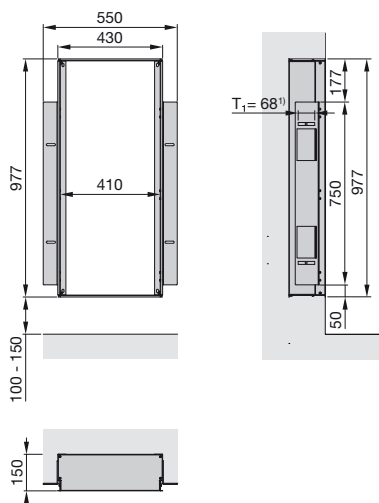

Рама-корпус для монтажа в нишу

(встраивается в стену или в мебельную нишу)

¹⁾ T₁ = Регулировка глубины прямоугольной рамы-корпуса