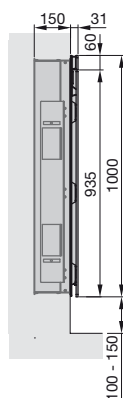

Комплект поставки рамы-корпуса для монтажа в нишу

- Прямоугольная рама из 4-х частей, изготовленная из оцинкованной листовой стали
- 2 оцинкованных монтажных кронштейна для монтажа рамы и ее выравнивания в вертикальной плоскости
- Розетка для подключения к домашней электросети
- Монтажный набор
- Картонная коробка
- Упаковка

Рама-корпус для монтажа в нишу

(встраивается в стену или в мебельную нишу)

¹⁾ T₁ = Регулировка глубины прямоугольной рамы-корпуса

Рама-корпус для монтажа на стену

Мультифункциональный блок

Zehnder Zenia

для встраиваемого монтажа

Zehnder Zenia

для настенного монтажа

Петли с левой стороны

Петли с правой стороны

Размеры указаны в мм.

Варианты монтажа:

Монтаж в нишу стены с использованием напольных кронштейнов

Монтаж в мебельную нишу с использованием напольных кронштейнов