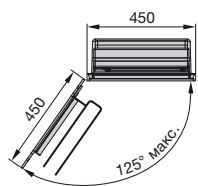

Комплект поставки рамы-корпуса для монтажа в нишу

- Прямоугольная рама из 4-х частей, изготовленная из оцинкованной листовой стали
- 2 оцинкованных монтажных кронштейна для монтажа рамы и ее выравнивания в вертикальной плоскости
- Розетка для подключения к домашней электросети
- Монтажный набор
- Картонная коробка
- Упаковка

Рама-корпус для монтажа в нишу

(встраивается в стену или в мебельную нишу)

¹⁾ T₁ = Регулировка глубины прямоугольной рамы-корпуса

Рама-корпус для монтажа на стену

Мультифункциональный блок

Zehnder Zenia

для встраиваемого монтажа

Zehnder Zenia

для настенного монтажа

Петли с левой стороны

Петли с правой стороны

Размеры указаны в мм.

Варианты монтажа:

Монтаж в нишу стены с использованием напольных кронштейнов

Монтаж в мебельную нишу с использованием напольных кронштейнов